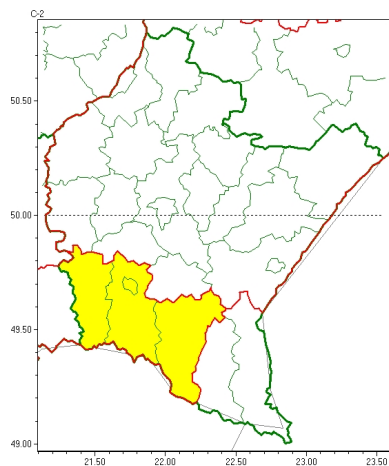

Zasięg ostrzeżeń w województwie

Burze
2024-08-02 09:28

Silny deszcz z burzami
2024-08-02 09:28

WOJEWÓDZTWO PODKARPACKIE
OSTRZEŻENIA METEOROLOGICZNE ZBIORCZO NR 241
WYKAZ OBLICZONYCH OSTRZEŻEŃ
o godz. 09:28 dnia 02.08.2024

Zjawisko/Stopień zagrożenia	Silny deszcz z burzami/1
Obszar (w nawiasie numer ostrzeżenia dla powiatu)	powiaty: brzozowski(104), dębicki(96), jarosławski(102), kolbuszowski(96), leżajski(97), lubaczowski(100), Łańcuchowski(98), mielecki(94), niemiński(97), przemyski(103), Przemyśl(102), przeworski(100), ropczycko-sędziszowski(98), rzeszowski(100), Rzeszów(100), stalowowolski(97), strzyżowski(104), Tarnobrzeg(97), tarnobrzeski(97)
Ważność	od godz. 00:00 dnia 03.08.2024 do godz. 17:00 dnia 03.08.2024
Prawdopodobieństwo	85%
Przebieg	Prognozowane są opady deszczu o natężeniu umiarkowanym, okresami silnym. Wysoko opadu od 40 mm do 55 mm. W nocy opadom towarzyszyć będą lokalne burze z porywami wiatru do 60 km/h.
SMS	IMGW-PIB OSTRZEŻENIA: DESZCZ i BURZE/1 podkarpackie (19 powiatów) od 00:00/03.08 do 17:00/03.08.2024 55 mm; porywy 60 km/h. Dotyczy powiatów: brzozowski, dębicki, jarosławski, kolbuszowski, leżajski, lubaczowski, Łańcuchowski, mielecki, niemiński, przemyski, Przemyśl, przeworski, ropczycko-sędziszowski, rzeszowski, Rzeszów, stalowowolski, strzyżowski, Tarnobrzeg i tarnobrzeski.
RSO	Woj. podkarpackie (19 powiatów), IMGW-PIB wydał ostrzeżenie pierwszego stopnia o intensywnych opadach deszczu z burzami
Uwagi	Brak.
Zjawisko/Stopień zagrożenia	Burze/1
Obszar (w nawiasie numer ostrzeżenia dla powiatu)	powiaty: jasielski(115), Krosno(109), krośnieński(118), sanocki(121)