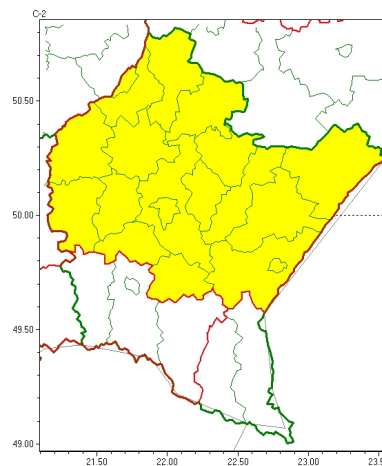

Zasięg ostrzeżeń w województwie

Burze
2024-08-02 09:28

Silny deszcz z burzami
2024-08-02 09:28

WOJEWÓDZTWO PODKARPACKIE
OSTRZEŻENIA METEOROLOGICZNE ZBIORCZO NR 241
WYKAZ OBLICZONYCH OSTRZEŻEŃ
o godz. 09:28 dnia 02.08.2024

Zjawisko/Stopień zagrożenia	Silny deszcz z burzami/1
Obszar (w nawiasie numer ostrzeżenia dla powiatu)	powiaty: brzozowski(104), dębicki(96), jarosławski(102), kolbuszowski(96), leżajski(97), lubaczowski(100), Łańcuchowski(98), mielecki(94), niemiński(97), przemyski(103), Przemyśl(102), przeworski(100), ropczycko-sędziszowski(98), rzeszowski(100), Rzeszów(100), stalowowolski(97), strzyżowski(104), Tarnobrzeg(97), tarnobrzeski(97)
Ważność	od godz. 00:00 dnia 03.08.2024 do godz. 17:00 dnia 03.08.2024
Prawdopodobieństwo	85%
Przebieg	Prognozowane są opady deszczu o natężeniu umiarkowanym, okresami silnym. Wysoko opadu od 40 mm do 55 mm. W nocy opadom towarzyszyć będą lokalne burze z porywami wiatru do 60 km/h.
SMS	IMGW-PIB OSTRZEŻENIA: DESZCZ i BURZE/1 podkarpackie (19 powiatów) od 00:00/03.08 do 17:00/03.08.2024 55 mm; porywy 60 km/h. Dotyczy powiatów: brzozowski, dębicki, jarosławski, kolbuszowski, leżajski, lubaczowski, Łańcuchowski, mielecki, niemiński, przemyski, Przemyśl, przeworski, ropczycko-sędziszowski, rzeszowski, Rzeszów, stalowowolski, strzyżowski, Tarnobrzeg i tarnobrzeski.
RSO	Woj. podkarpackie (19 powiatów), IMGW-PIB wydał ostrzeżenie pierwszego stopnia o intensywnych opadach deszczu z burzami
Uwagi	Brak.
Zjawisko/Stopień zagrożenia	Burze/1
Obszar (w nawiasie numer ostrzeżenia dla powiatu)	powiaty: jasielski(115), Krosno(109), krośnieński(118), sanocki(121)